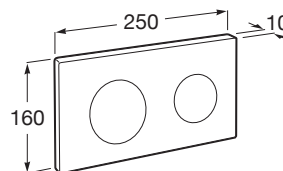

IN-WALL

PL10 DUAL – Placa de actionare cu dubla comanda pentru rezervor ascuns

DIMENSIUNI

Lungime 250 mm

Înălțime 160 mm

CULORI ȘI FINISAJE

5 Combi

PRE (FĂRĂ TVA) (FĂRĂ TVA)

114,00 LEI

SCHIȚE TEHNICE

CARACTERISTICI

Număr butoane: 2

Recomandat pentru spații publice

COMPATIBIL CU

DUPLO WC L – Rama încastrată pentru rezervor WC cu clătire dublă. Permite activare frontală sau superioară. Cot 90 ° / 110 °

890121010

DUPLO WC - Structură încastrată pentru Smart Toilets cu rezervor dublă comandă cot 90/110 °

890090800

Rezervor încastrat pentru WC suspendat cu mecanism dubla descarcare

890090120

Duplo WC - rezervor încastrat, pentru WC suspendat, cu mecanism dublă descărcare

890090020

BASIC TANK COMPACT - Rezervor compact ascuns (8cm) cu comandă dublă (4/2 - 4.5/3 - 6/3 L)

890080200

In-Wall

Sisteme care combină eficiența și tehnologia, transformându-le în soluții care au grijă ca designul să se adapteze perfect la spațiul respectiv. Inovarea și avangardismul își unesc forțele pentru a garanta cele mai bune caracteristici, în care comoditatea, economic și stilul pot fi întâlnite în fiecare detaliu.